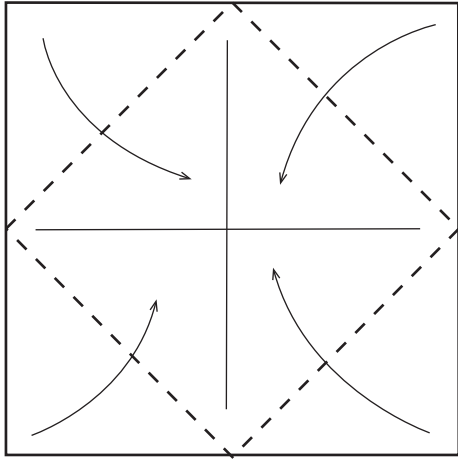

BASE BLINTZÉE DU POISSON

1

2

3

4

5

6

7

Type de papier : standard - Dimensions du papier : carré de 20 x 20 cm - Temps d'exécution : 5 min

Couleur dessous

Pli vallée

Pli montagne

Retournez la feuille

Pliez, direction du pli

Dépliez

Pliez et dépliez

Pli renversé
intérieur

Ecarter