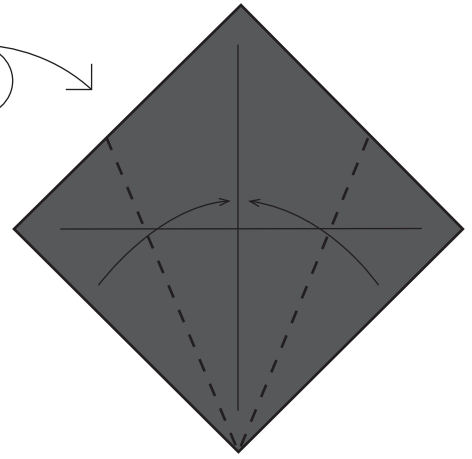

BASE BLINTZÉE DU POISSON

1

2

3

4

5

6

7

Type de papier : standard - Dimensions du papier : carré de 20 x 20 cm - Temps d'exécution : 5 min

Couleur dessous

Pli vallée

Pli montagne

Retournez la feuille

Pliez, direction du pli

Dépliez

Pliez et dépliez

Pli renversé
intérieur

Ecarter